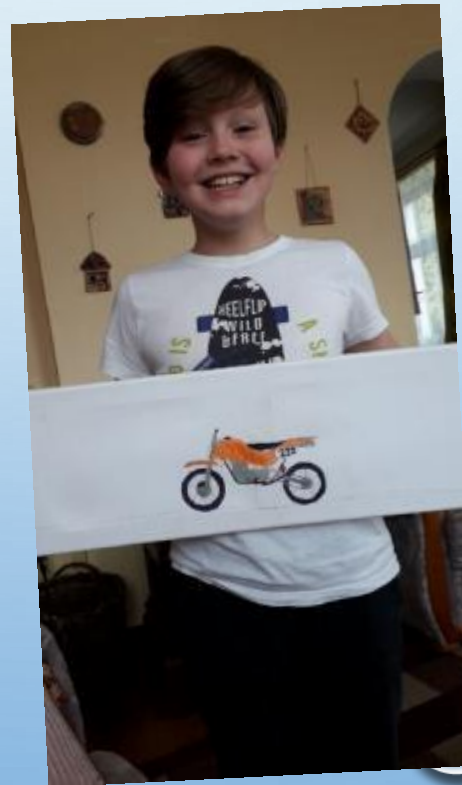

The background is a light blue gradient with several realistic water droplets of various sizes scattered across it. The droplets have highlights and shadows, giving them a three-dimensional appearance.

Naš traktor
Traktor byl vyroben v roce
1964 v Brně. Celým jménem
se nazývá Letor 50 Super.
V roce 2014 jsme traktor
koupili od pana Václava
Bíbrami. Traktor byl pojízdný
ale rozhledové byl ruční a
konečný. V roce 2018 našla
jeho ručnice byla to sdělovací
a náročná práce. Traktor jsme
roztrhali do poslední matičky.
Čím to znovu složí dohromady.
A každý je výsledek - viz foto.