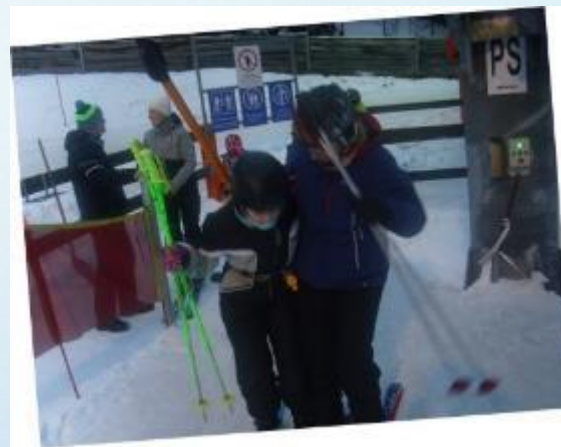

The background is a light blue gradient with several realistic water droplets of various sizes scattered across it. The droplets have highlights and shadows, giving them a three-dimensional appearance.

JSTE SKVĚLÍ NÁVRHÁŘI ZAHRAD A PARKŮ!

JARNÍ TVOŘENÍ

UMÍTE UDĚLAT LIDEM RADOST!

VAŠE ČARODĚJNICE A KOUZLA!

MAZLÍČKOVÉ...

A DALŠÍ POTVORY... POTÁPNÍCI, PULCI, VRABEC POLNÍ I MLOK SKVRNITÝ!

CO SE VE ŠKOLE NENAUČÍME?

A JEŠTĚ JSME STIHLI LYŽOVAČKU!

MĚJTE SE FAJNOVĚ!

A JEN TÁK DÁL, PILNÉ VČELIČKY!

ZDRAVÍME VÁS!

PAN UČITEL ROMAN GAŠICA

A

PANÍ UČITELKA VERONIKA PATOČKOVÁ