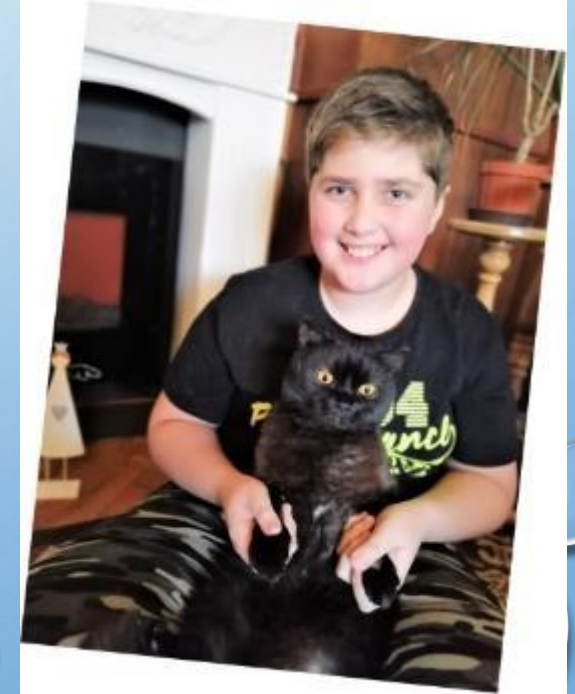

The background is a light blue gradient with several realistic water droplets of various sizes scattered across it. The droplets have highlights and shadows, giving them a three-dimensional appearance.

JSTE SKVĚLÍ NÁVRHÁŘI ZAHRAD A PARKŮ!

JARNÍ TVOŘENÍ

UMÍTE UDĚLAT LIDEM RADOST!

VAŠE ČARODĚJNICE A KOUZLA!

MAZLÍČKOVÉ...

A DALŠÍ POTVORY... POTÁPNÍCI, PULCI, VRABEC POLNÍ I MLOK SKVRNITÝ!

CO SE VE ŠKOLE NENAUČÍME?

A JEŠTĚ JSME STIHLI LYŽOVAČKU!

MĚJTE SE FAJNOVĚ!

A JEN TÁK DÁL, PILNÉ VČELIČKY!

ZDRAVÍME VÁS!

PAN UČITEL ROMAN GAŠICA

A

PANÍ UČITELKA VERONIKA PATOČKOVÁ