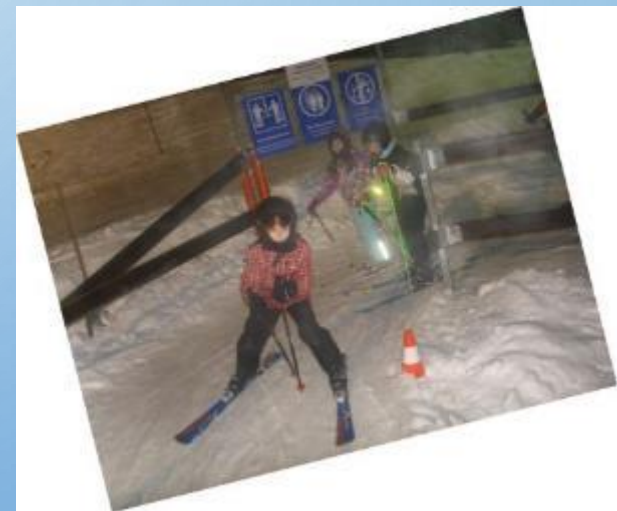

The background is a light blue gradient with several realistic water droplets of various sizes scattered across it. The droplets have highlights and shadows, giving them a three-dimensional appearance.

JSTE SKVĚLÍ NÁVRHÁŘI ZAHRAD A PARKŮ!

JARNÍ TVOŘENÍ

UMÍTE UDĚLAT LIDEM RADOST!

VAŠE ČARODĚJNICE A KOUZLA!

MAZLÍČKOVÉ...

A DALŠÍ POTVORY... POTÁPNÍCI, PULCI, VRABEC POLNÍ I MLOK SKVRNITÝ!

CO SE VE ŠKOLE NENAUČÍME?

A JEŠTĚ JSME STIHLI LYŽOVAČKU!

MĚJTE SE FAJNOVĚ!

A JEN TÁK DÁL, PILNÉ VČELIČKY!

ZDRAVÍME VÁS!

PAN UČITEL ROMAN GAŠICA

A

PANÍ UČITELKA VERONIKA PATOČKOVÁ